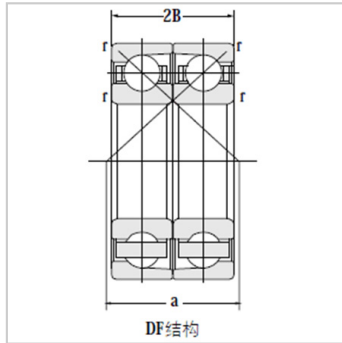

组配角接触球轴承

72BW/DF-7207BW/DF

参数信息:

DF : 7207BW/DF

基本尺寸(mm) :

d : 35

D : 72

B : 34

额定负荷(kN) :

动负荷 : 44

静负荷 : 36.7

极限转速(rpm) :

脂润滑 : 5700

油润滑 : 8500

: