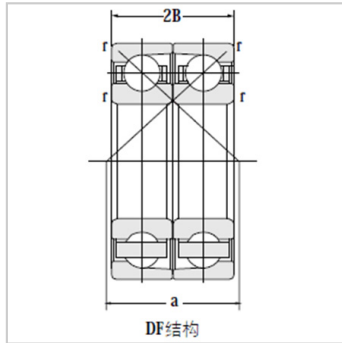

### 参数信息:

DF : 7204BW/DF

### 基本尺寸(mm) :

d : 20

D : 47

B : 28