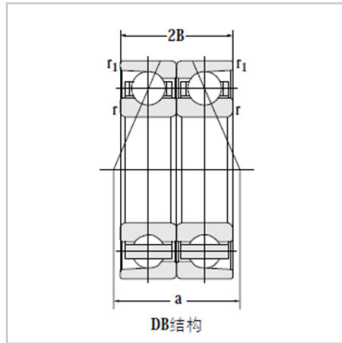

组配角接触球轴承

72BW/DB-7208BW/DB

参数信息:

DB : 7208BW/DB

基本尺寸(mm) :

d : 40

D : 80

B : 36

额定负荷(kN) :

动负荷 : 56

静负荷 : 47.7

极限转速(rpm) :

脂润滑 : 5300

油润滑 : 7300

: