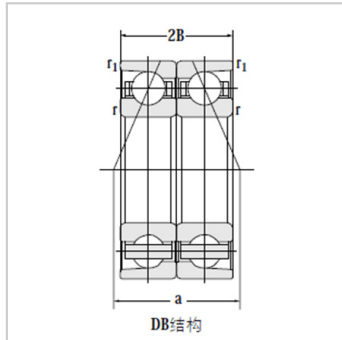

## 组配角接触球轴承

72BW/DB-7206BW/DB

### 参数信息:

DB : 7206BW/DB

### 基本尺寸(mm) :

d : 30

D : 62

B : 32