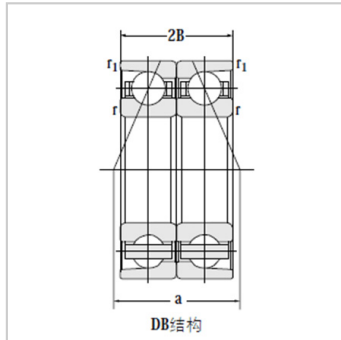

组配角接触球轴承

72AC/DB-7208AC/DB

参数信息:

DB : 7208AC/DB

基本尺寸(mm) :

d : 40

D : 80

B : 36

额定负荷(kN) :

动负荷 : 59.9

静负荷 : 50.8

极限转速(rpm) :

脂润滑 : 5300

油润滑 : 7300

重量(kg) : 0.74

: