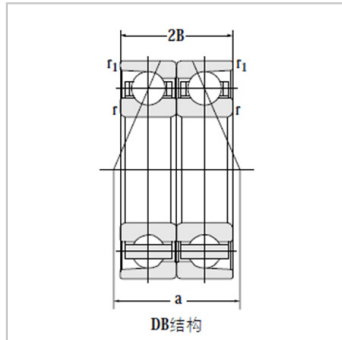

组配角接触球轴承

72AC/DB-7206AC/DB

参数信息:

DB : 7206AC/DB

基本尺寸(mm) :

d : 30

D : 62

B : 32

额定负荷(kN) :

动负荷 : 35.8

静负荷 : 28.1

极限转速(rpm) :

脂润滑 : 6300

油润滑 : 9500

重量(kg) : 0.38

: