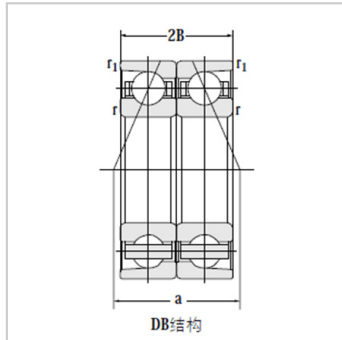

组配角接触球轴承

72AC/DB-7202AC/DB

参数信息:

DB : 7202AC/DB

基本尺寸(mm) :

d : 15

D : 35

B : 22

额定负荷(kN) :

动负荷 : 14.4

静负荷 : 9.6

极限转速(rpm) :

脂润滑 : 11000

油润滑 : 15000

重量(kg) : 0.09

: