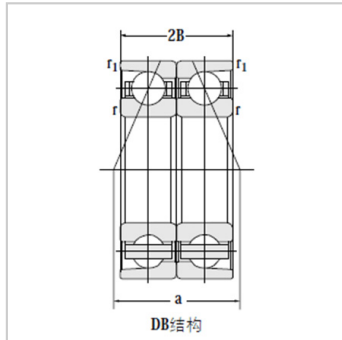

组配角接触球轴承

72AC/DB-7212AC/DB

参数信息:

DB : 7212AC/DB

基本尺寸(mm) :

d : 60

D : 110

B : 44

额定负荷(kN) :

动负荷 : 94.4

静负荷 : 92

极限转速(rpm) :

脂润滑 : 3600

油润滑 : 5000

重量(kg) : 1.6

: