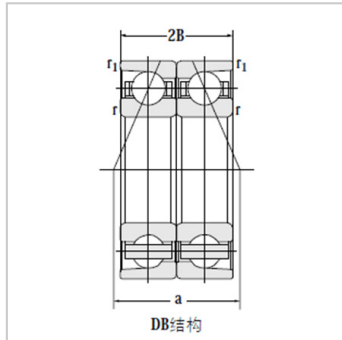

组配角接触球轴承

72AC/DB-7210AC/DB

参数信息:

DB : 7210AC/DB

基本尺寸(mm) :

d : 50

D : 90

B : 40

额定负荷(kN) :

动负荷 : 66.3

静负荷 : 60.3

极限转速(rpm) :

脂润滑 : 4300

油润滑 : 6000

重量(kg) : 0.92

: