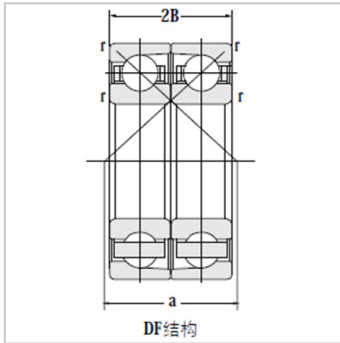

组配角接触球轴承

70ACTA/DF-7007ACTA/DF

参数信息:

DF : 7007ACTA/
DF

基本尺寸(mm) :

d : 35

D : 62

B : 28

额定负荷(kN) :

动负荷 : 28.2

静负荷 : 24.3

极限转速(rpm) :

脂润滑 : 6000

油润滑 : 9000

重量(kg) : 0.3

: