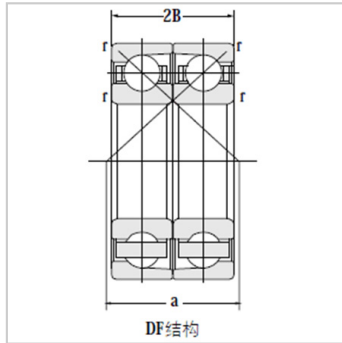

组配角接触球轴承

70ACTA/DF-7005ACTA/DF

参数信息:

DF : 7005ACTA/
DF

基本尺寸(mm) :

d : 25

D : 47

B : 24

额定负荷(kN) :

动负荷 : 18.1

静负荷 : 14.1

极限转速(rpm) :

脂润滑 : 9500

油润滑 : 140000

重量(kg) : 0.15

: