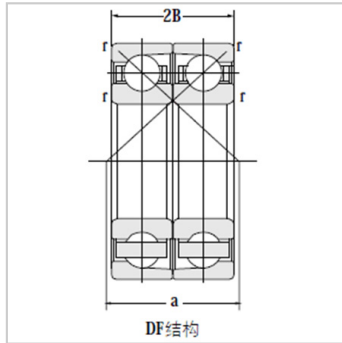

组配角接触球轴承

70ACTA/DF-7004ACTA/DF

参数信息:

DF : 7004ACTA/
DF

基本尺寸(mm) :

d : 20

D : 42

B : 24

额定负荷(kN) :

动负荷 : 16.2

静负荷 : 11.4

极限转速(rpm) :

脂润滑 : 9500

油润滑 : 13000

重量(kg) : 0.13

: