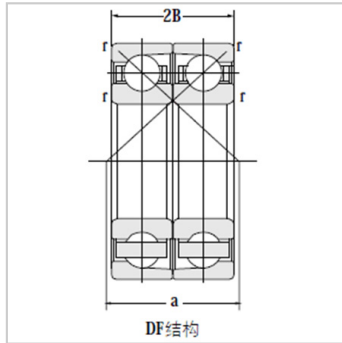

组配角接触球轴承

70ACTA/DF-7001ACTA/DF

参数信息:

DF :	7001ACTA/ DF
------	-----------------

基本尺寸(mm) :

d :	12
-----	----

D :	28
-----	----

B :	16
-----	----

额定负荷(kN) :

动负荷 :	8.4
-------	-----

静负荷 :	4.9
-------	-----

极限转速(rpm) :

脂润滑 :	13000
-------	-------

油润滑 :	18000
-------	-------

重量(kg) :	0.04
----------	------

: