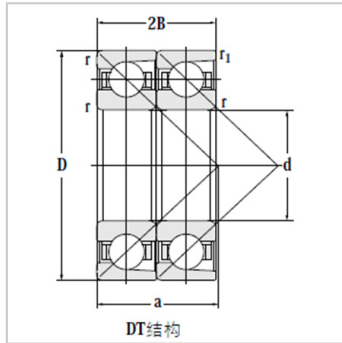

组配角接触球轴承

70ACM/DT-7006ACM/DT

参数信息:

DT : 7006ACM/D
T

基本尺寸(mm) :

d : 30

D : 55

B : 26

额定负荷(kN) :

动负荷 : 23.3

静负荷 : 19.6

极限转速(rpm) :

脂润滑 : 6700

油润滑 : 10000

: