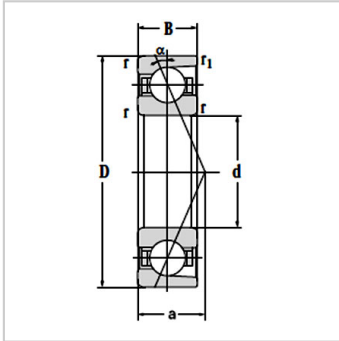

单列角接触球轴承

73AC-7305AC

参数信息:

型号 : 7305AC

基本尺寸(mm) :

d : 25

D : 62

B : 17

额定负荷(kN) :

动负荷 : 27

静负荷 : 15.6

极限转速(rpm) :

脂润滑 : 9500

油润滑 : 14000

重量(kg) : 0.23

: