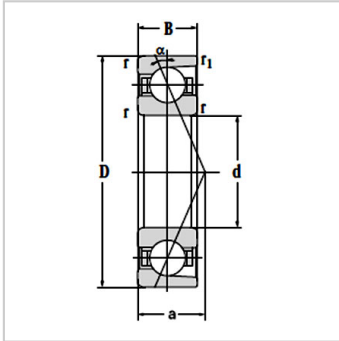

单列角接触球轴承

70C-7011C

参数信息:

型号 : 7011C

基本尺寸(mm) :

d : 55

D : 90

B : 18

额定负荷(kN) :

动负荷 : 38.9

静负荷 : 29.5

极限转速(rpm) :

脂润滑 : 6000

油润滑 : 8000

重量(kg) : 0.38

: