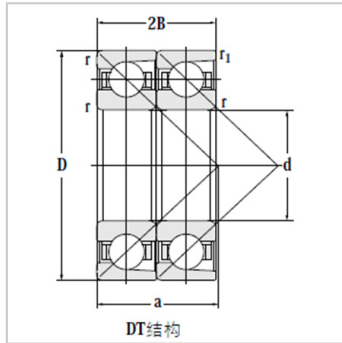

组配角接触球轴承

74C/DT-7414C/DT

参数信息:

DT : 7414C/DT

基本尺寸(mm) :

d : 70

D : 180

2B : 84

额定负荷(kN) :

动负荷 : 260.6

静负荷 : 253.2

极限转速(rpm) :

脂润滑 : 2600

油润滑 : 3500

重量(kg) : 11.6

: