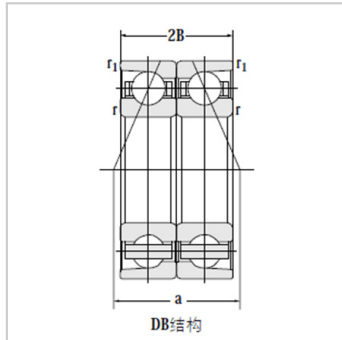

组配角接触球轴承

73C/DB-7307C/DB

参数信息:

DB : 7307C/DB

基本尺寸(mm) :

d : 35

D : 80

B : 42

额定负荷(kN) :

动负荷 : 65.6

静负荷 : 51.7

极限转速(rpm) :

脂润滑 : 5500

油润滑 : 8000

重量(kg) : 0.94

: