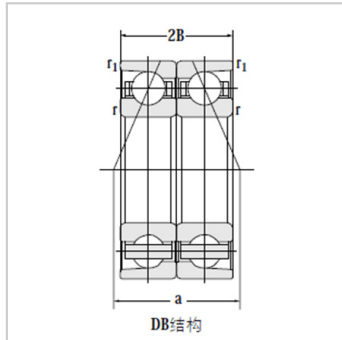

组配角接触球轴承

73C/DB-7305C/DB

参数信息:

DB : 7305C/DB

基本尺寸(mm) :

d : 25

D : 62

B : 34

额定负荷(kN) :

动负荷 : 45.1

静负荷 : 31.8

极限转速(rpm) :

脂润滑 : 6700

油润滑 : 10000

重量(kg) : 0.46

: