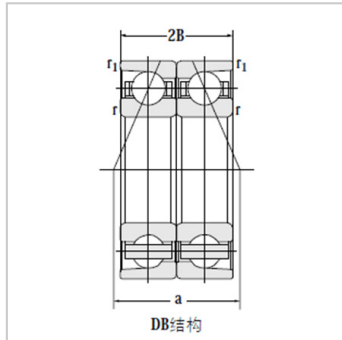

组配角接触球轴承

73C/DB-7302C/DB

参数信息:

DB : 7302C/DB

基本尺寸(mm) :

d : 15

D : 42

B : 26

额定负荷(kN) :

动负荷 : 21.4

静负荷 : 13.5

极限转速(rpm) :

脂润滑 : 10000

油润滑 : 14000

重量(kg) : 0.17

: