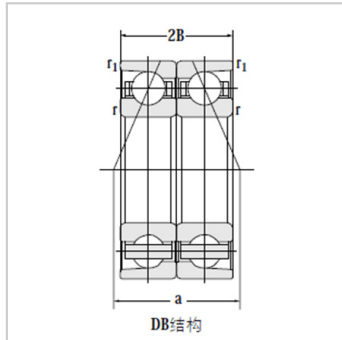

组配角接触球轴承

73C/DB-7312C/DB

参数信息:

DB : 7312C/DB

基本尺寸(mm) :

d : 60

D : 130

B : 62

额定负荷(kN) :

动负荷 : 160.2

静负荷 : 137

极限转速(rpm) :

脂润滑 : 3400

油润滑 : 4500

重量(kg) : 3.42

: