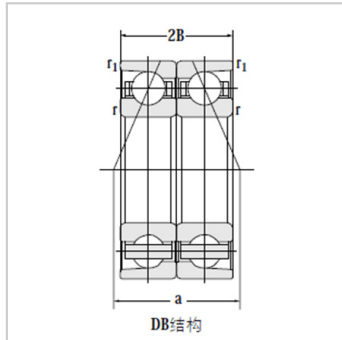

组配角接触球轴承

73C/DB-7311C/DB

参数信息:

DB : 7311C/DB

基本尺寸(mm) :

d : 55

D : 120

B : 58

额定负荷(kN) :

动负荷 : 140.4

静负荷 : 109.1

极限转速(rpm) :

脂润滑 : 3400

油润滑 : 4800

重量(kg) : 2.84

: