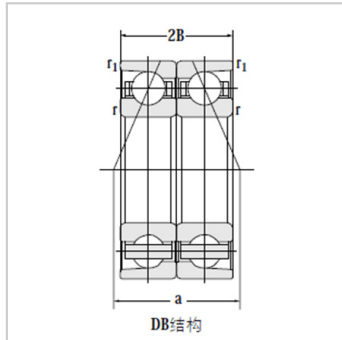

组配角接触球轴承

73C/DB-7310C/DB

参数信息:

DB : 7310C/DB

基本尺寸(mm) :

d : 50

D : 110

B : 54

额定负荷(kN) :

动负荷 : 121.6

静负荷 : 101.8

极限转速(rpm) :

脂润滑 : 3800

油润滑 : 5300

重量(kg) : 2.16

: