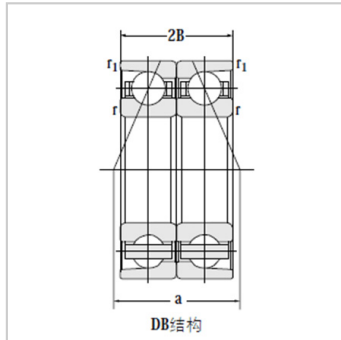

组配角接触球轴承

73C/DB-7309C/DB

参数信息:

DB : 7309C/DB

基本尺寸(mm) :

d : 45

D : 100

B : 50

额定负荷(kN) :

动负荷 : 102.5

静负荷 : 85.9

极限转速(rpm) :

脂润滑 : 4000

油润滑 : 6000

重量(kg) : 1.72

: