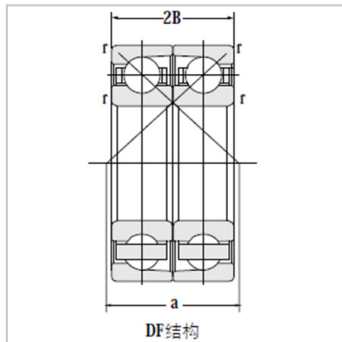

组配角接触球轴承

73AC/DF-7301AC/DF

参数信息:

DF : 7301AC/DF

基本尺寸(mm) :

d : 12

D : 37

B : 24

额定负荷(kN) :

动负荷 : 18.7

静负荷 : 10.9

极限转速(rpm) :

脂润滑 : 11000

油润滑 : 16000

重量(kg) : 0.12

: