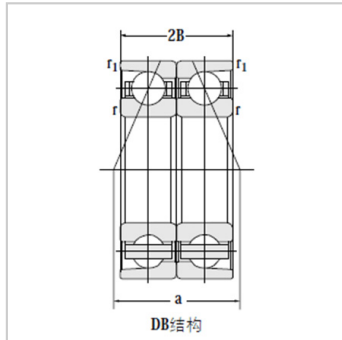

组配角接触球轴承

73AC/DB-7305AC/DB

参数信息:

DB : 7305AC/DB

基本尺寸(mm) :

d : 25

D : 62

B : 34

额定负荷(kN) :

动负荷 : 43.8

静负荷 : 31.2

极限转速(rpm) :

脂润滑 : 6700

油润滑 : 10000

重量(kg) : 0.46

: