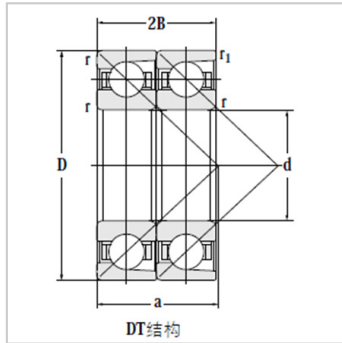

组配角接触球轴承

73ACM/DT-7306ACM/DT

参数信息:

DT : 7306ACM/D
T

基本尺寸(mm) :

d : 30

D : 72

B : 38

额定负荷(kN) :

动负荷 : 53.2

静负荷 : 40.8

极限转速(rpm) :

脂润滑 : 6000

油润滑 : 9000

: