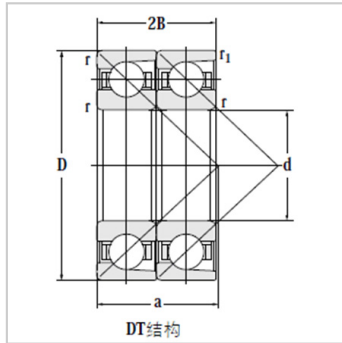

组配角接触球轴承

73ACM/DT-7301ACM/DT

参数信息:

DT : 7301ACM/D
T

基本尺寸(mm) :

d : 12

D : 37

B : 24

额定负荷(kN) :

动负荷 : 18.7

静负荷 : 10.9

极限转速(rpm) :

脂润滑 : 11000

油润滑 : 16000

: