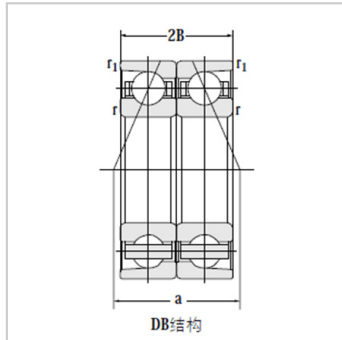

组配角接触球轴承

72C/DB-7208C/DB

参数信息:

DB : 7208C/DB

基本尺寸(mm) :

d : 40

D : 80

B : 36

额定负荷(kN) :

动负荷 : 62.5

静负荷 : 53.5

极限转速(rpm) :

脂润滑 : 5300

油润滑 : 7300

重量(kg) : 0.74

: