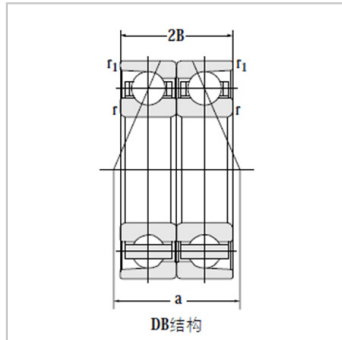

组配角接触球轴承

72C/DB-7207C/DB

参数信息:

DB : 7207C/DB

基本尺寸(mm) :

d : 35

D : 72

B : 34

额定负荷(kN) :

动负荷 : 49.3

静负荷 : 40

极限转速(rpm) :

脂润滑 : 5700

油润滑 : 8500

重量(kg) : 0.56

: