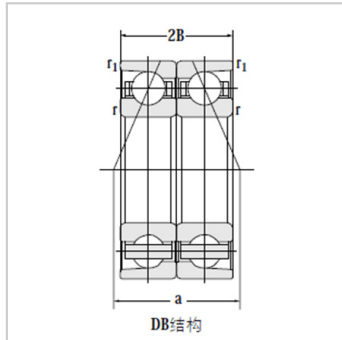

组配角接触球轴承

72C/DB-7203C/DB

参数信息:

DB : 7203C/DB

基本尺寸(mm) :

d : 17

D : 40

B : 24

额定负荷(kN) :

动负荷 : 17.6

静负荷 : 11.7

极限转速(rpm) :

脂润滑 : 10000

油润滑 : 14000

重量(kg) : 0.12

: