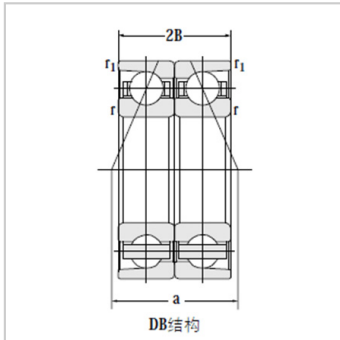

组配角接触球轴承

72C/DB-7202C/DB

参数信息:

DB : 7202C/DB

基本尺寸(mm) :

d : 15

D : 35

B : 22

额定负荷(kN) :

动负荷 : 14.9

静负荷 : 9.9

极限转速(rpm) :

脂润滑 : 11000

油润滑 : 15000

重量(kg) : 0.09

: