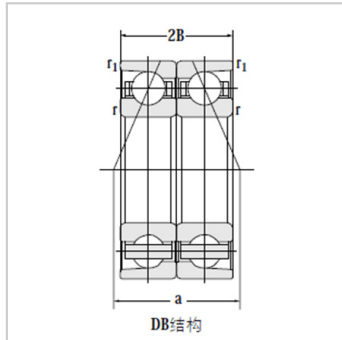

组配角接触球轴承

72C/DB-7201C/DB

参数信息:

DB : 7201C/DB

基本尺寸(mm) :

d : 12

D : 32

B : 20

额定负荷(kN) :

动负荷 : 12.8

静负荷 : 7.6

极限转速(rpm) :

脂润滑 : 12000

油润滑 : 17000

重量(kg) : 0.07

: