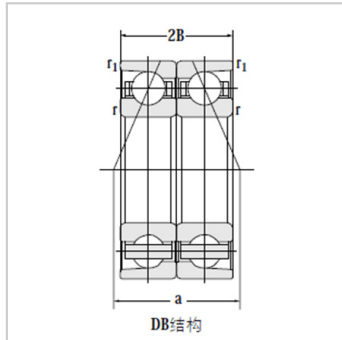

组配角接触球轴承

72C/DB-7210C/DB

参数信息:

DB : 7210C/DB

基本尺寸(mm) :

d : 50

D : 90

B : 40

额定负荷(kN) :

动负荷 : 69.5

静负荷 : 62.6

极限转速(rpm) :

脂润滑 : 4300

油润滑 : 6000

重量(kg) : 0.92

: