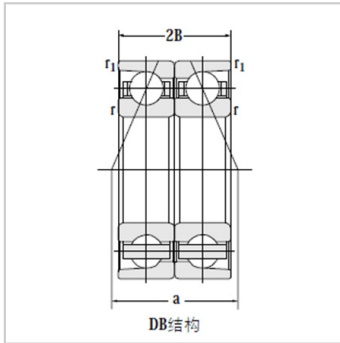

组配角接触球轴承

72C/DB-7209C/DB

参数信息:

DB : 7209C/DB

基本尺寸(mm) :

d : 45

D : 85

B : 38

额定负荷(kN) :

动负荷 : 65.7

静负荷 : 58.6

极限转速(rpm) :

脂润滑 : 4500

油润滑 : 6300

重量(kg) : 0.82

: