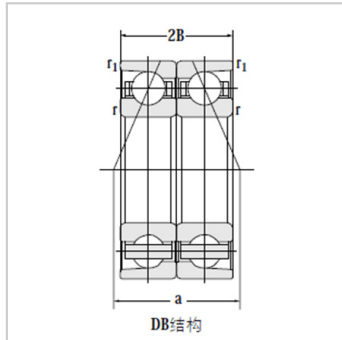

组配角接触球轴承

72C/DB-7200C/DB

参数信息:

DB : 7200C/DB

基本尺寸(mm) :

d : 10

D : 30

B : 18

额定负荷(kN) :

动负荷 : 9.4

静负荷 : 5.8

极限转速(rpm) :

脂润滑 : 13000

油润滑 : 18000

重量(kg) : 0.064

: